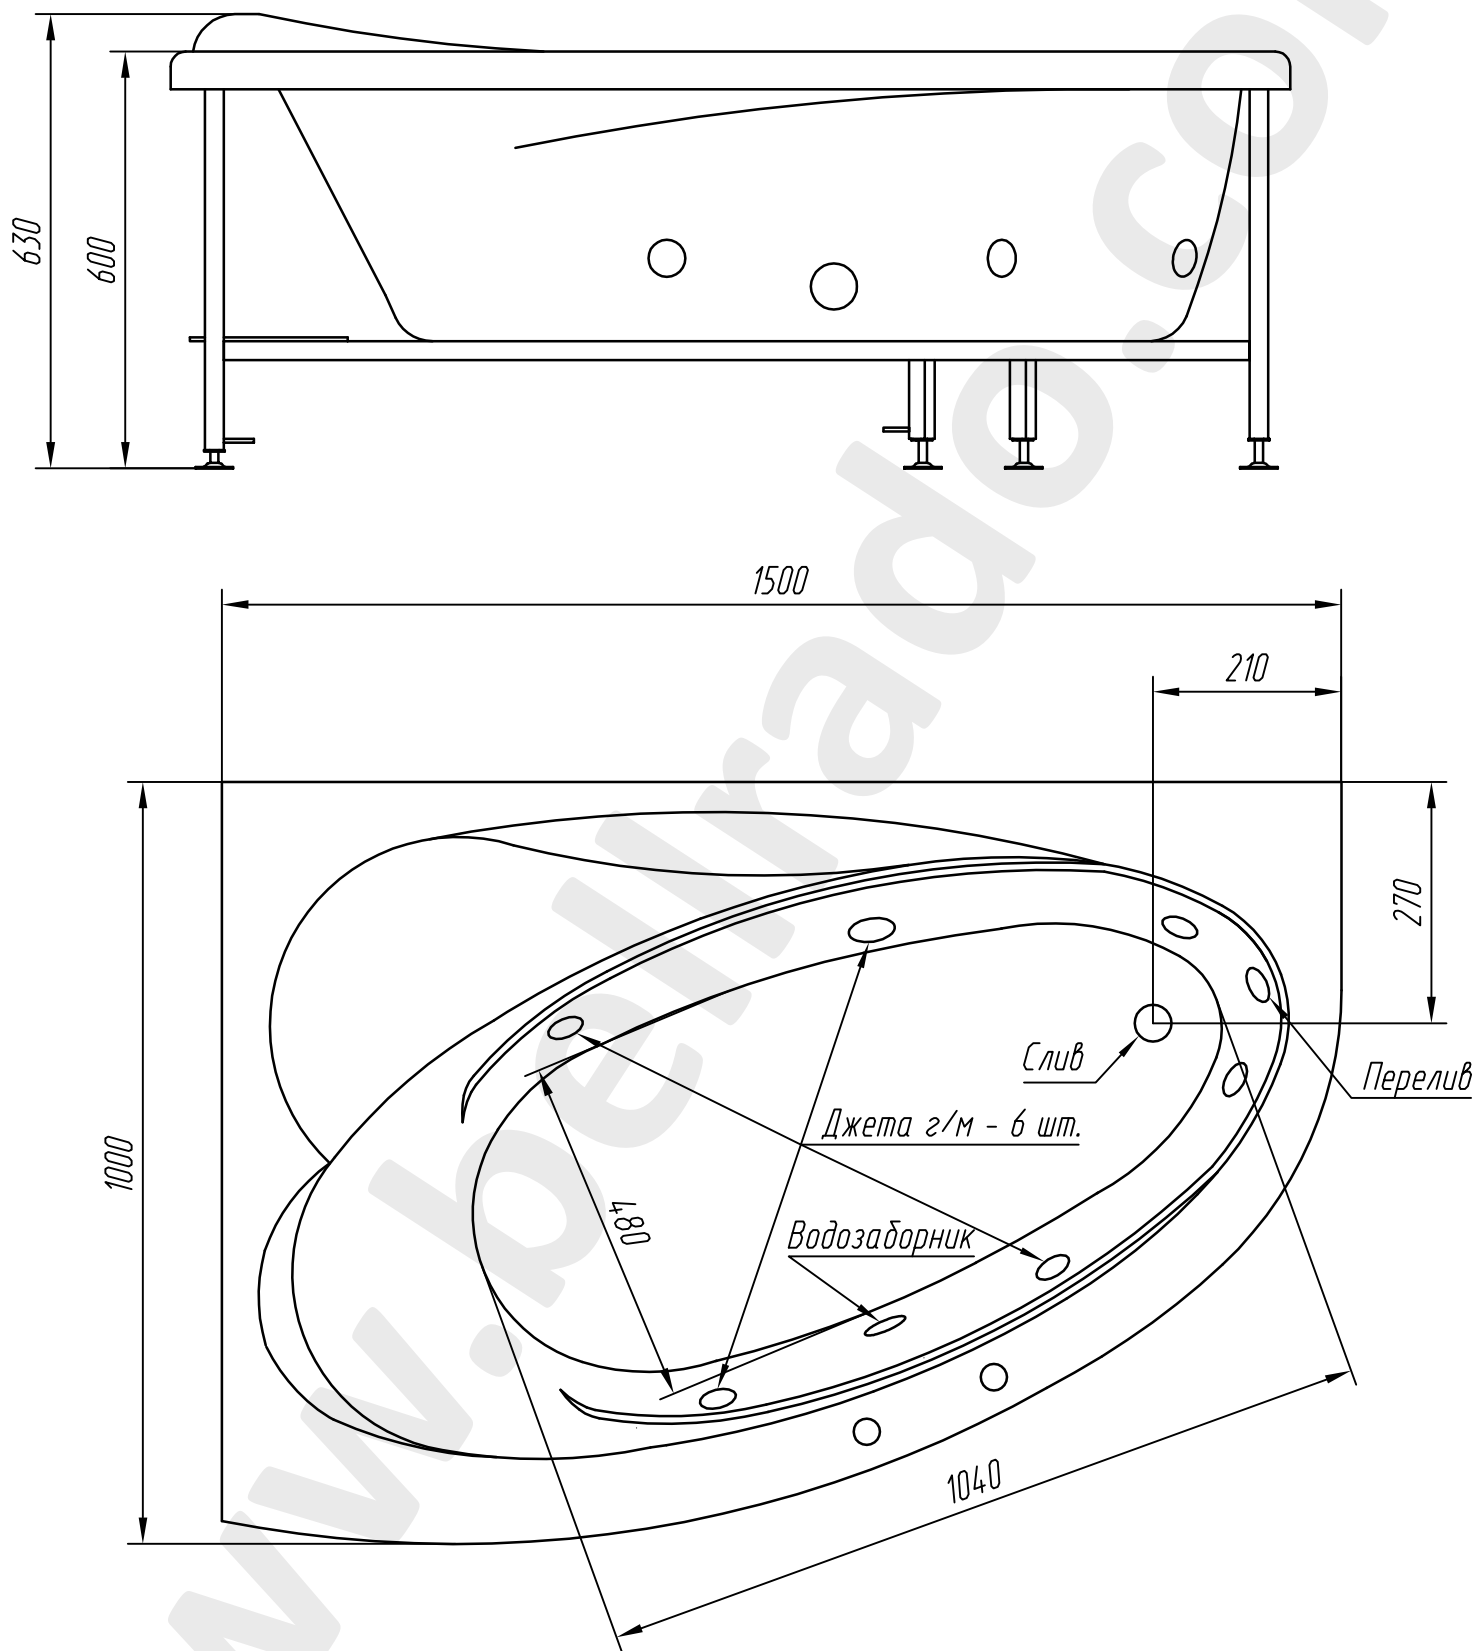

Ванна "Глория 1500"

Глубина ванны - 400 мм.

Объем ванны - 235 л.

Присоединительная резьба слива - 1 1/2".