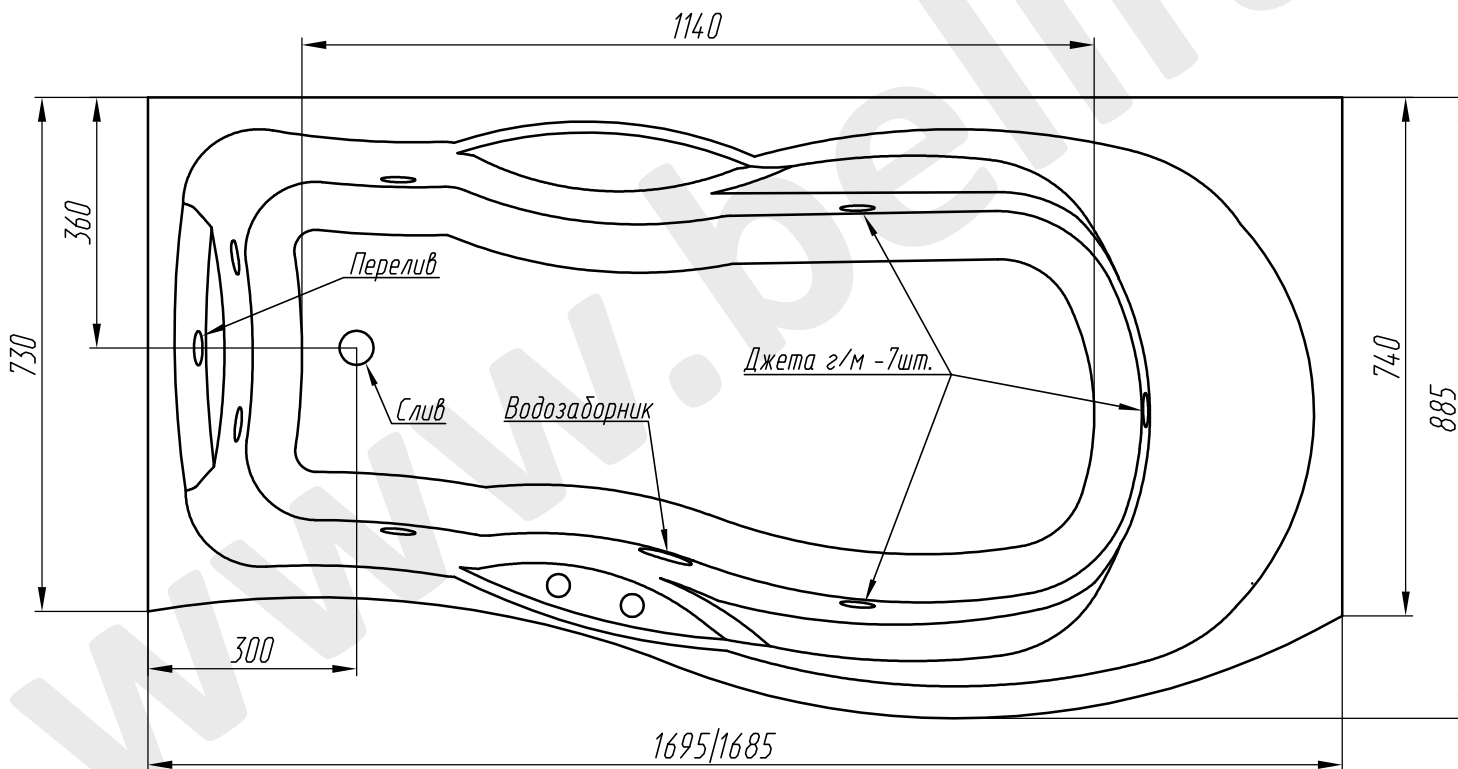

Эскиз ванны "Милен"

Глубина ванны - 490 мм

Объем ванны - 230 л

Присоединительная резьба слива - 1 1/2"