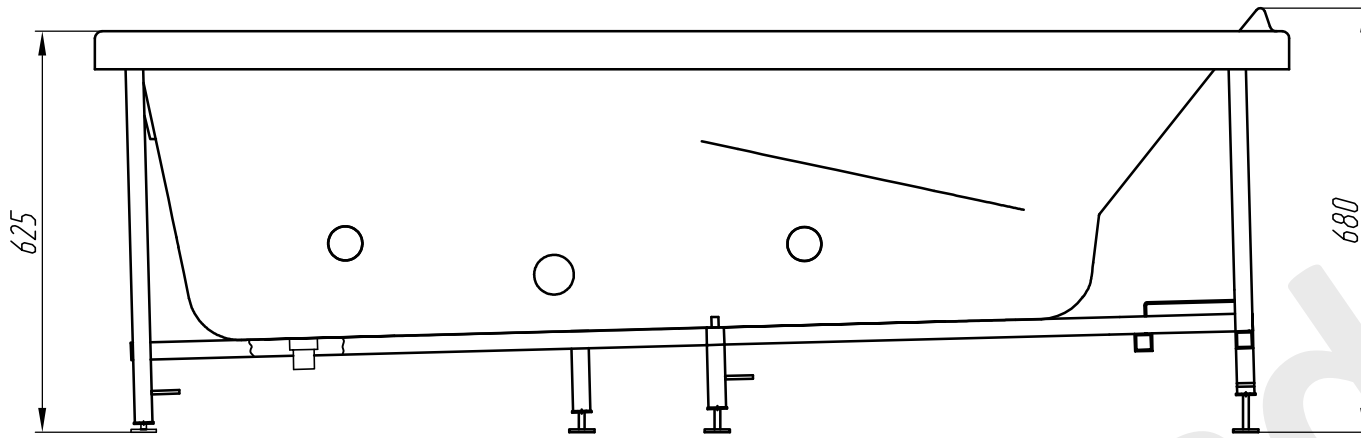

Эскиз ванны "Милен"

Глубина ванны - 490 мм

Объем ванны - 230 л

Присоединительная резьба слива - 1 1/2"